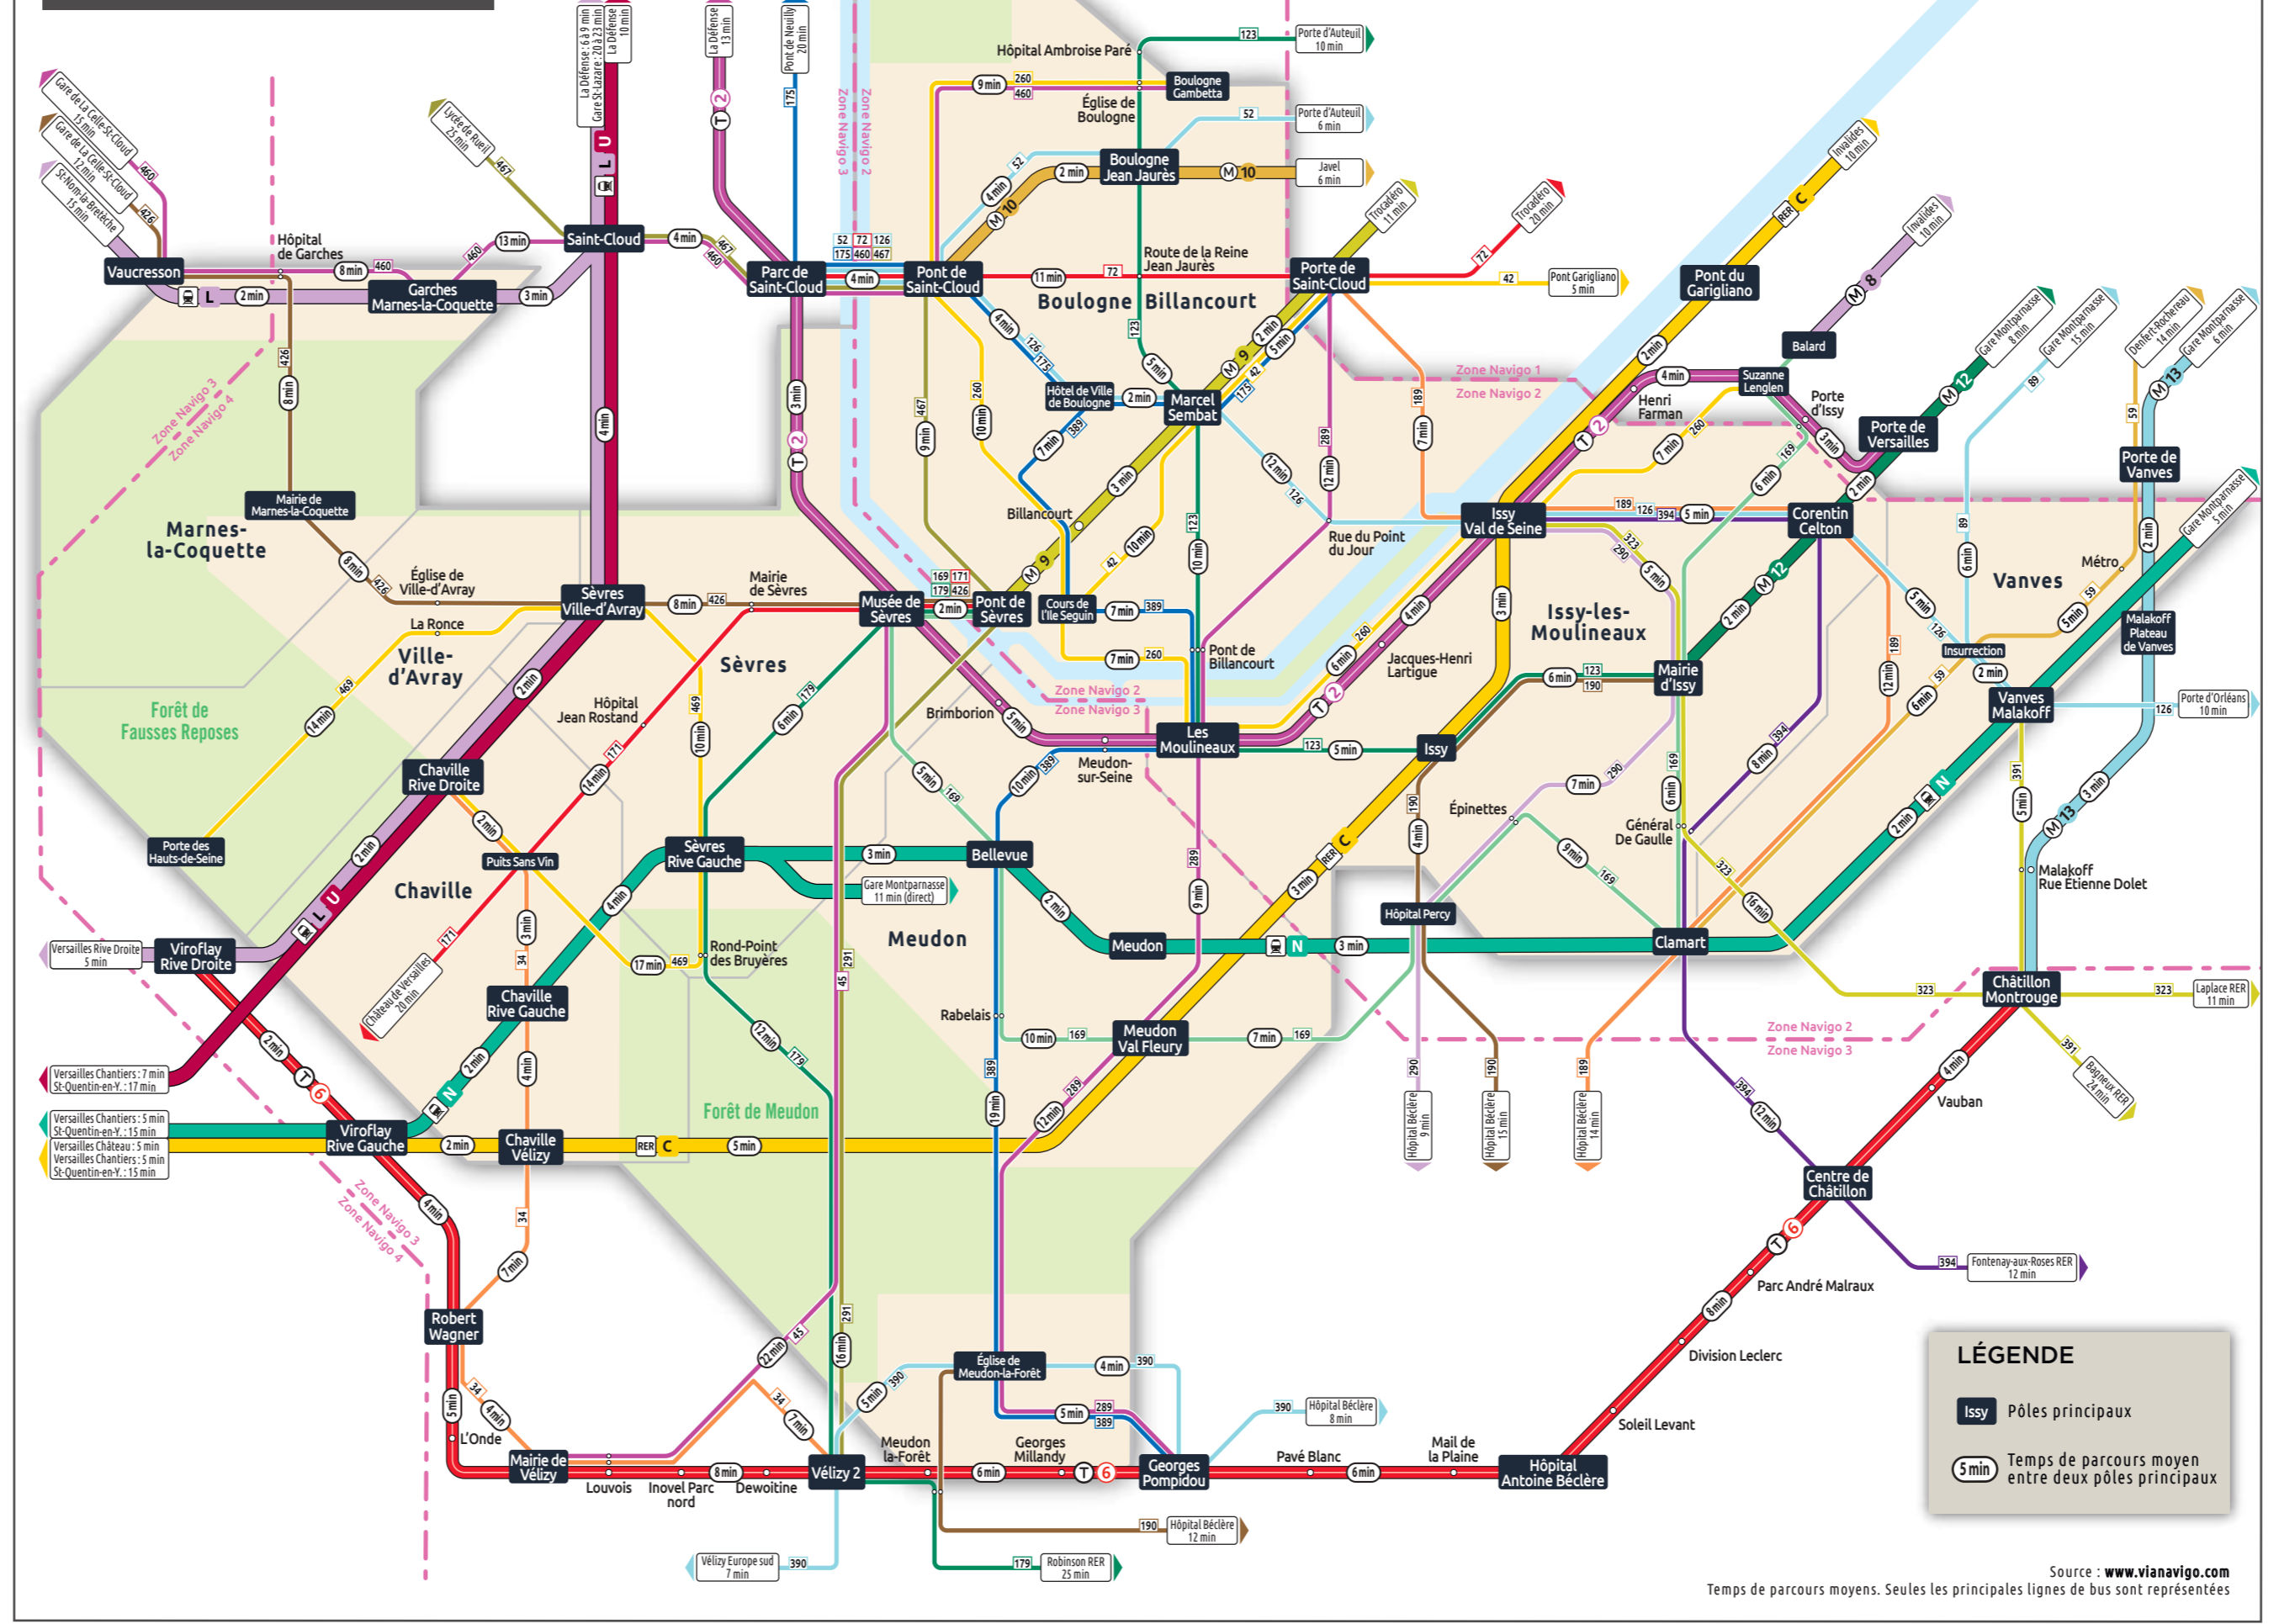

SÈVRES

- Centre Communal d'Action Sociale (CCAS) C4
- Centre International d'Études Pédagogiques C4
- Collège Arménien C4
- Collège de Sèvres C4
- Collège Jeanne d'Arc C4
- Conservatoire C4
- Déchetterie des Bruyères D4
- Hôpital Intercommunal Jean Rostand C3
- Lycée Jean-Pierre Vernant C4
- Mairie C4
- Maison des Jardins C3
- Médiathèque C4
- Musée National de la céramique B4
- Parc Nautique de l'Île de Monsieur F. Kosciusko-Morizet B4
- Piscine C4
- Sèvres Espace Loisirs (S.E.L.) C4

VANVES

- Collège-Lycée Michelet C7
- Collège Saint-Exupéry C8
- Conservatoire C8
- Lycée Professionnel Louis Dardenne C7
- Mairie C8
- Piscine Roger Aveneau C7

VILLE-D'AVRAY

- L'entr@cte C3
- Clinique médicale B3
- Collège La Fontaine du Roy C2
- Conservatoire L'Odé C2
- I.U.T. Paris Nanterre C3
- Mairie B3
- Maison forestière C1
- Piscine C3

PRINCIPAUX TEMPS DE PARCOURS