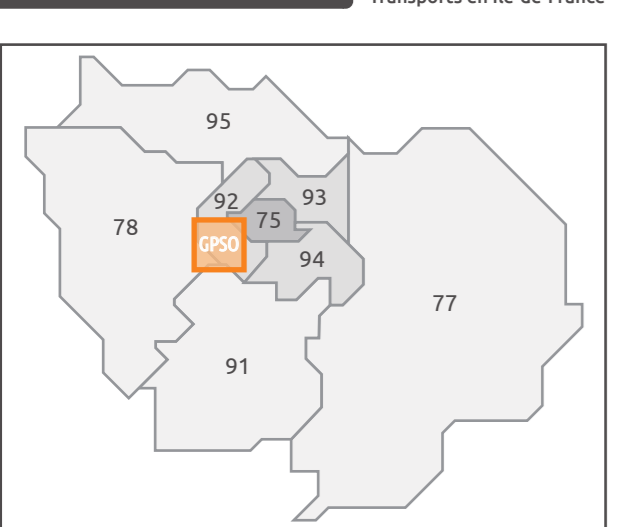

Territoire Grand Paris Seine Ouest

Transporteurs

Services

Administration
Hôpital, clinique
Bibliothèque
Équipement culturel
Commerces
Monument
Enseignement
Musée
Université
Autre équipement
Équipement sportif
Station Vélib'
Piscine
Abri ou consigne