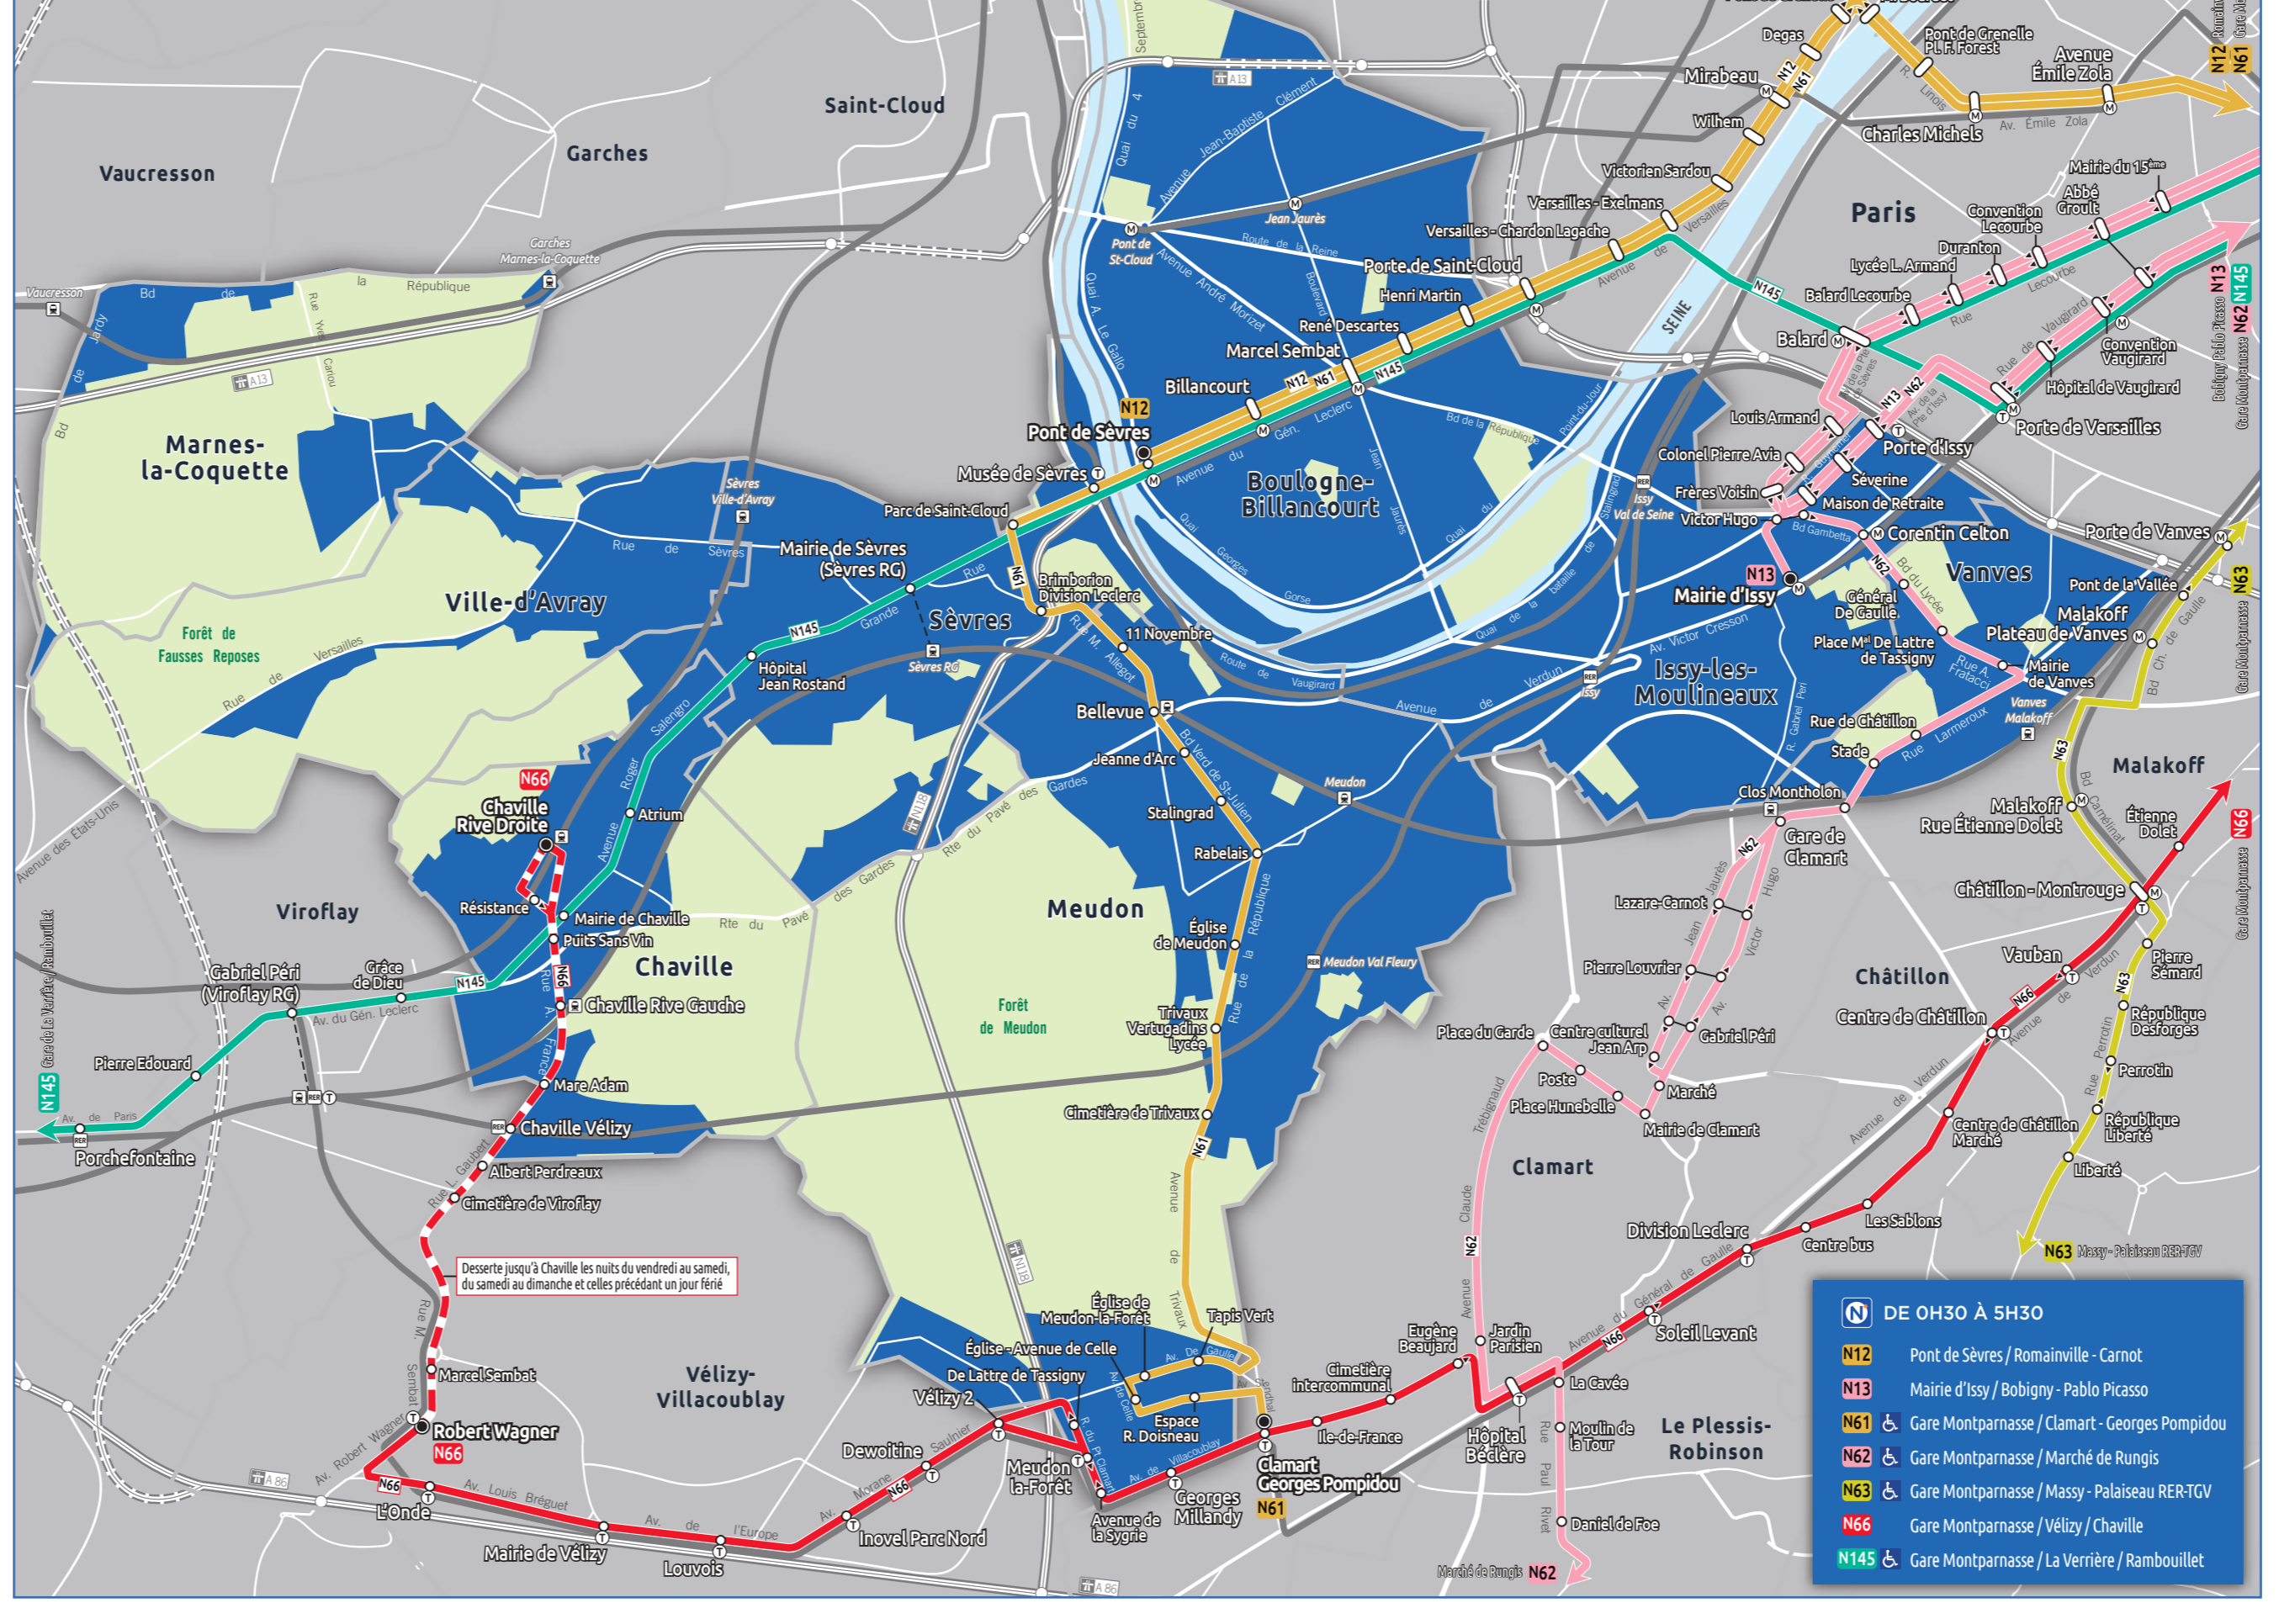

PRINCIPAUX TITRES DE TRANSPORTS

BILLET À L'UNITÉ

1. **Ticket t+**
2. Le ticket t+ est valable sur la totalité des réseaux RER dans Paris, métro, tramway, bus et T Zen.
   - Le ticket t+ est vendu à l'unité ou en carnet de 10 dans tous les points de vente des transporteurs et chez les commerçants agréés.
   - Un ticket d'accès à bord est vendu à l'unité par les conducteurs dans les autobus, son prix est majoré par rapport au ticket t+.

Billet origine-destination

En dehors de Paris, pour utiliser le RER ou le Transilien, un billet origine-destination est nécessaire. Son prix varie selon la distance. Il est vendu à l'unité ou en carnet de 10 dans tous les distributeurs automatiques et les guichets RATP et SNCF Transilien.

FORFAITS

Forfait Navigo (jour, semaine, mois, annuel)

Forfait accessible à tous, Navigo permet de voyager autant de fois que l'on veut à l'intérieur des zones choisies, sur tous les modes de transport sauf Orlyval.

Renseignements : Agence Navigo : 0 969 39 66 66 (appel non-surtaxé)
www.navigo.fr

Carte Imagine R

Forfait annuel à tarif réduit réservé aux scolaires et aux étudiants de moins de 26 ans résidant en Île-de-France. Il est valable sur tous les modes de transport sauf Orlyval.

Renseignements : Agence Imagine R : 0 969 39 55 55 (appel non-surtaxé)
www.imagine-r.com

Forfait Solidarité Transport

Les résidents d'Île-de-France chômeurs, allocataires du RSA, titulaires de l'Allocation de Solidarité Spécifique (ASS), de la Couverture Maladie Universelle Complémentaire (CMU-C) ou de l'Aide Médicale de l'Etat (AME), ainsi que tous les membres de leur foyer, peuvent bénéficier d'une réduction ou de la gratuité des transports.

Renseignements : Agence Solidarité Transports : 0 800 948 999

Carte Améthyste