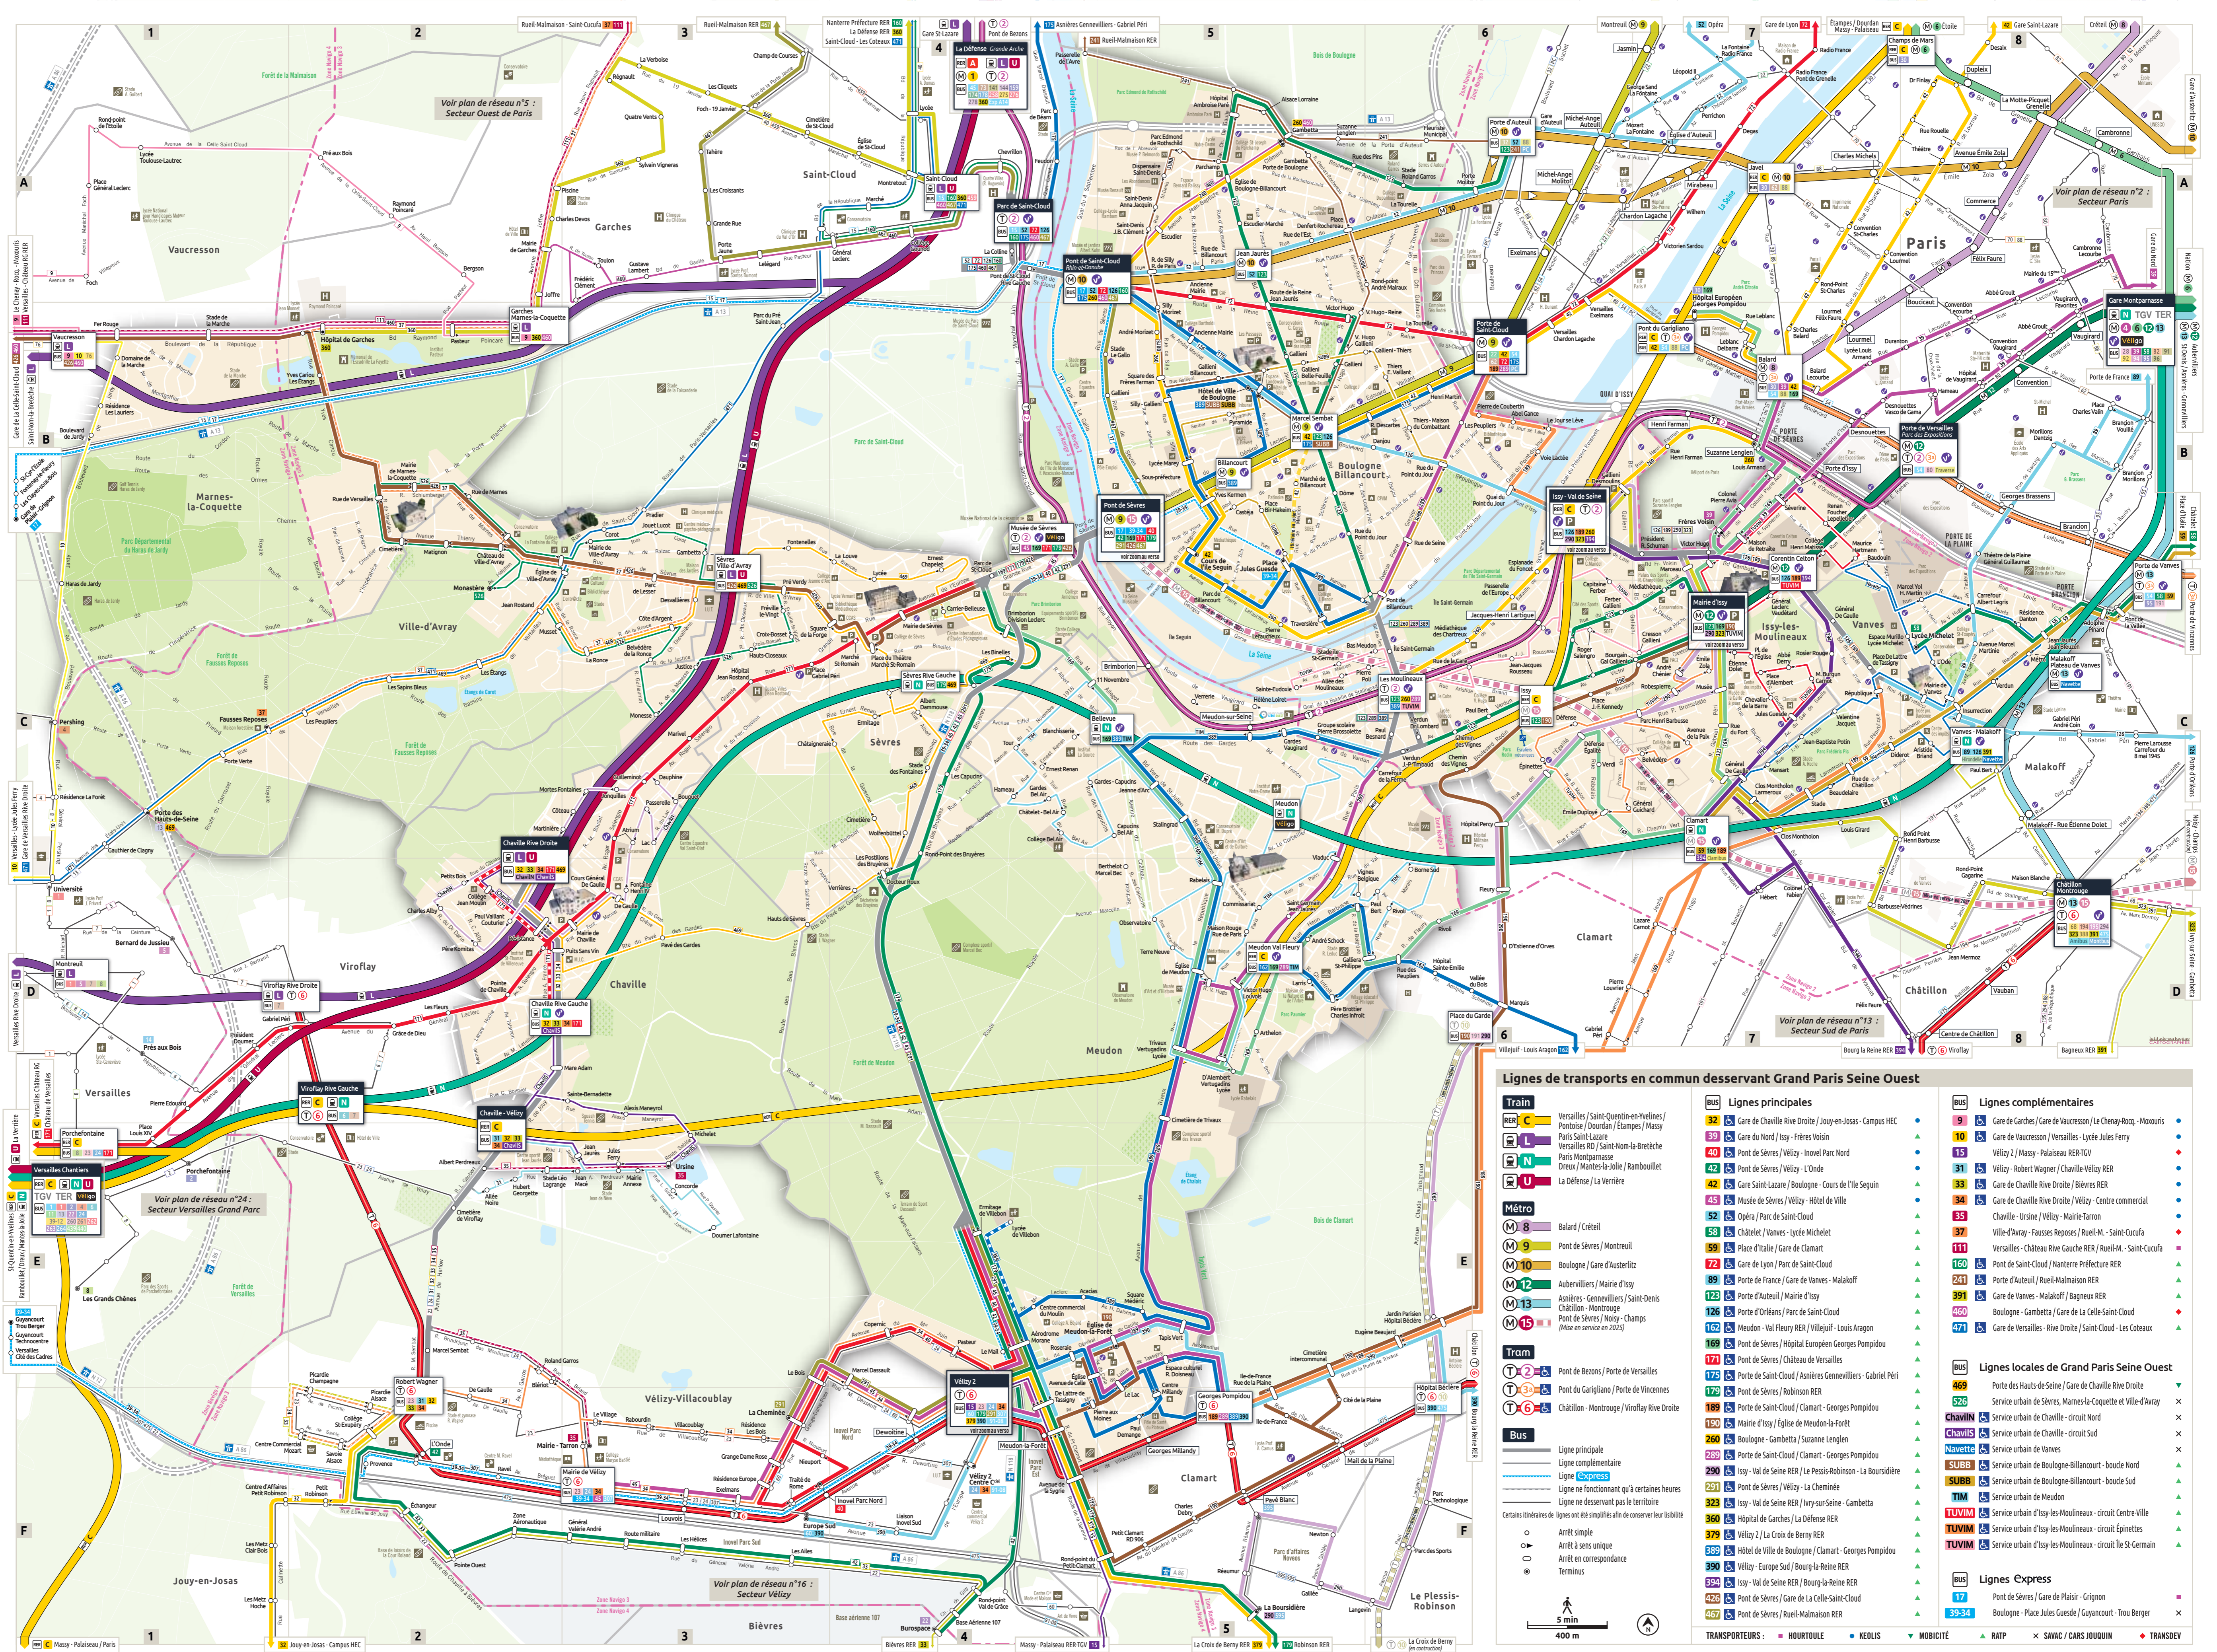

PLAN DES TRANSPORTS

JANVIER 2020

BOULOGNE-BILLANCOURT
 CHAVILLE
 ISSY-LES-MOULINEAUX
 MARNES-LA-COQUETTE
 MALAKOFF
 SEVRES
 VANVES
 VILLE-D'AVRAY

Grand Paris Seine Ouest œuvre chaque jour pour faciliter vos déplacements quotidiens.

Ce plan rassemble l'ensemble des lignes de transport en commun desservant le territoire ainsi que les stations de véhicules en libre service.

Un outil indispensable pour choisir vos itinéraires et connaître toutes les correspondances à proximité.

Certains itinéraires de lignes ont été simplifiés afin de conserver leur lisibilité

Arrêt simple
 Arrêt à sens unique
 Arrêt en correspondance
 Terminus

5 min
 400 m

TRANSPORTEURS :

- RATP
- SNCF
- KEOLIS
- MOBICITÉ
- SAVAC
- CARS JOUJOU
- TRANSDEV

PRINCIPAUX TITRES DE TRANSPORTS

BILLET À L'UNITÉ

- Ticket t+**
- Le ticket t+ est valable sur la totalité des réseaux RER dans Paris, métro, tramway, bus et T Zen.
 - Le ticket t+ est vendu à l'unité ou en carnet de 10 dans tous les points de vente des transporteurs et chez les commerçants agréés.
 - Un ticket d'accès à bord est vendu à l'unité par les conducteurs dans les autobus, son prix est majoré par rapport au ticket t+.